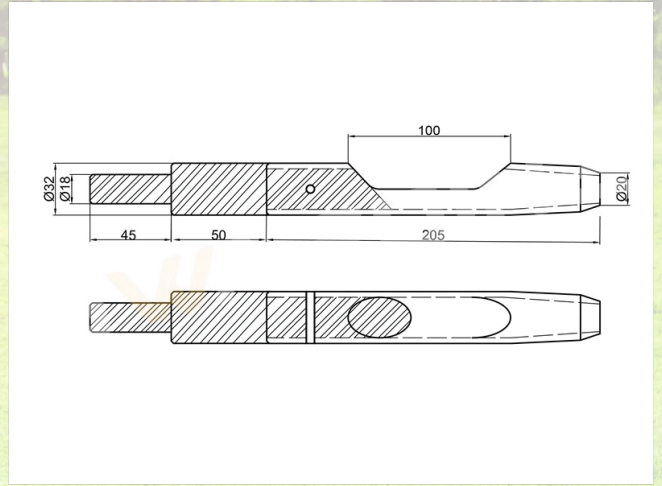

HAVALANDIRMA FİŞEĞİ - D32B205S18U