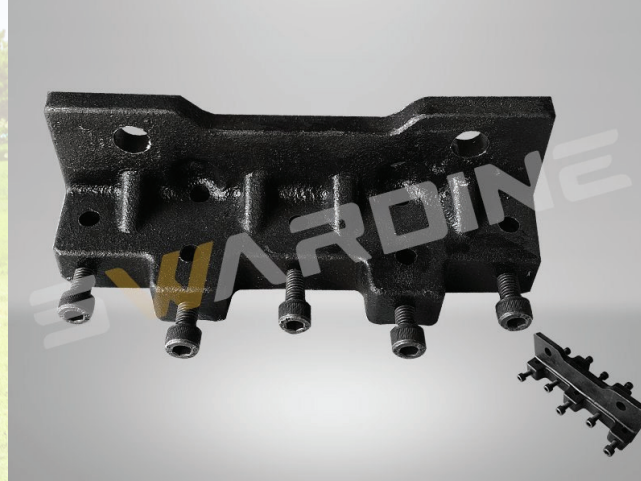

VERTİ DRAIN DELİCİLERİ BAĞLAMA TABLALARI - SW-TB01